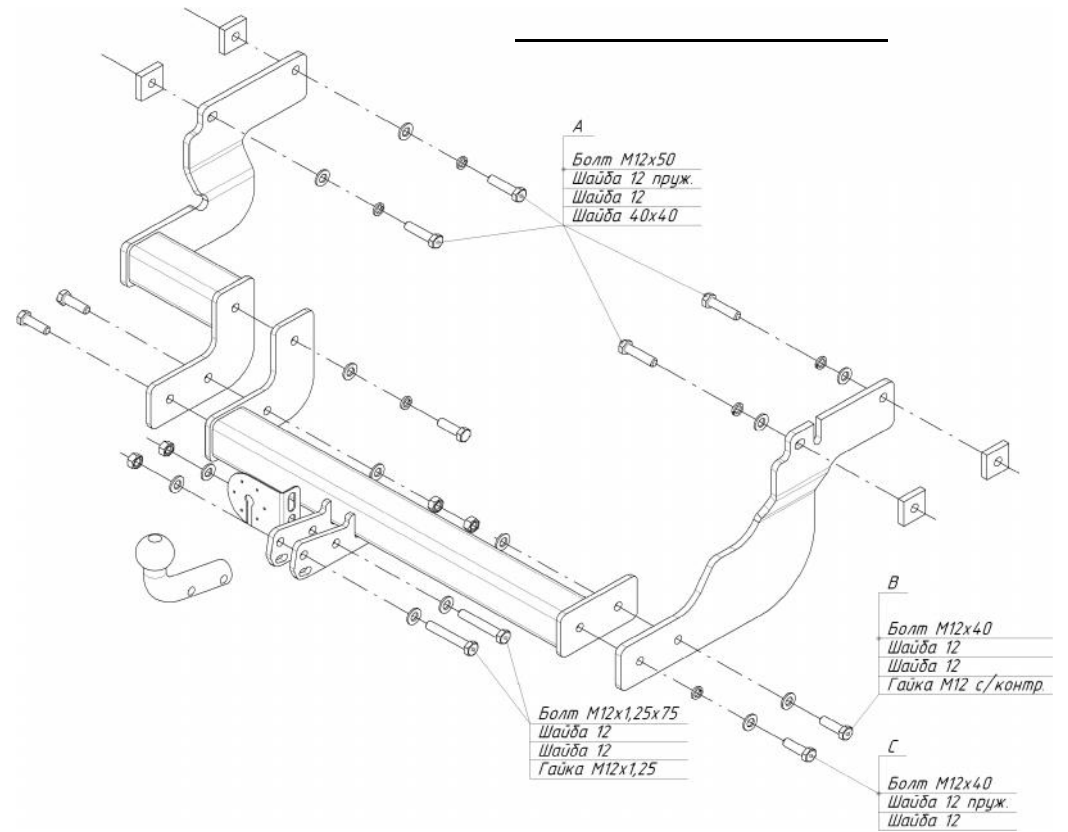

**Инструкция по монтажу  
тягово-сцепного устройства  
шарового типа 3964 А  
для автомобилей  
Ford Transit Connect  
Ford Tourneo Connect**

	2002-...
	1200
	50
	20

..... : .....

..... VIN .....

.....

.....

41.55-2005.

1			
2			
3			
4			
5			
6			
7			

	1	.
	1	.
	1	.
	1	.
	1	.

4	3	.
4	3	.
4	3	.
4 35	3	.
12 40	5	.
12 50	4	.
12 1,25 75	2	.
12	2	.
12 1,25	2	.
12	7	.
12	15	.
40 40 10	4	.
VH0174	1	.
	1	.
	1	.
190	1	.
	1	.